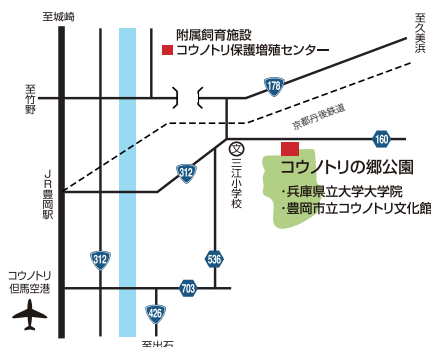

# 「コウノトリの巣作り体験」

木の枝をたくさん使って飼育コウノトリの巣を作ります

巣の中央にワラをしき、コウノトリが居心地の良い巣に仕上げます

**日時** 令和元年12月21日（土）13:00~15:00

**場所** 兵庫県立コウノトリの郷公園 飼育管理棟  
（受付…12:30~12:50 管理・研究棟前）

**内容** 飼育コウノトリの巣作り体験  
（非公開エリアの飼育コウノトリ見学も同時に実施）

**対象者** 一般（ただし小学校4年生以上とし、小学生は要保護者同伴）

**定員** 15名（先着順、事前予約優先）

**参加費** 無料

**その他** 警報発令時など、荒天の場合は中止することがあります  
高病原性鳥インフルエンザの状況によって、場所を変更することがあります

■お問い合わせ・申込み先■

兵庫県立コウノトリの郷公園

TEL 0796-23-5666 FAX 0796-23-6538

E-Mail [regist@stork.u-hyogo.ac.jp](mailto:regist@stork.u-hyogo.ac.jp)

## ACCESS !

- ◎神戸から[約2時間30分]
- ◎姫路から[約2時間]
- ◎最寄りIC(北近畿豊岡自動車道)
- ◎日高神鍋高原ICから30分
- ◎JR山陰本線「豊岡駅」から約4.5km
- ◎全但バス(コウノトリの郷公園・法花寺・下の宮行き)
- ◎コウノトリ但馬空港から約12km