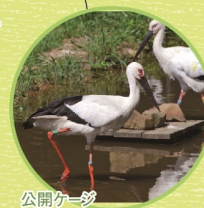

コウノトリの郷公園
園内マップ

教育・研究ゾーン付近拡大図

■設備

- 車椅子の貸出し
  (管理・研究棟、文化館、直売所、本舗)
- AED自動体外式除細動器
  (管理・研究棟、大学院、文化館)
- 障害者用駐車スペース
  (文化館2台分、直売所2台分)
- トイレ
  (管理・研究棟、大学院、文化館、駐車場)
- 多目的トイレ・オストメイト・オムツ換え用設備等(文化館)
- 望遠鏡(観察サイト)
- あずまや・展望台
- ドーム型ケージ

■お願い

- ペットの持ち込みは、お断りします(但し、補助犬は除く)
- 園内は禁煙です(所定の場所を除く)
- 動植物の採集はご遠慮ください
- ゴミは各自で持ち帰ってください
- マムシやハチもいます。ご注意ください
- 補助犬
  (Service dog welcome!)
- 盲導犬・介助犬・聴導犬は同伴できます

公開ケース