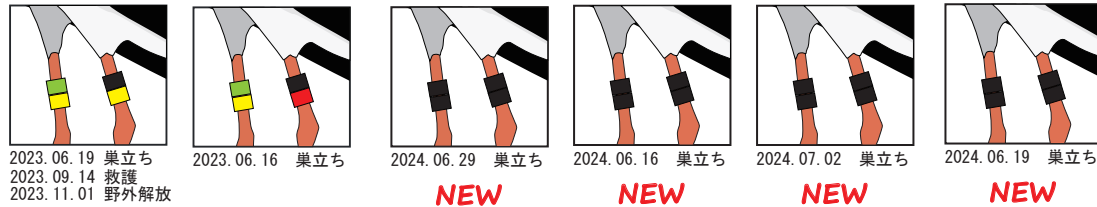

NEW **NEW**

親鳥: J0169 (♂)、J0132 (♀)
2023年～ 福井県越前市安養寺町巣塔

J0526 2023. 04. 06生 オス **J0527** 2023. 04. 06生 メス **J0720** 2024. 04. 08生 メス **J0721** 2024. 04. 08生 メス **J0722** 2024. 04. 08生 メス **J0723** 2024. 04. 08生 メス